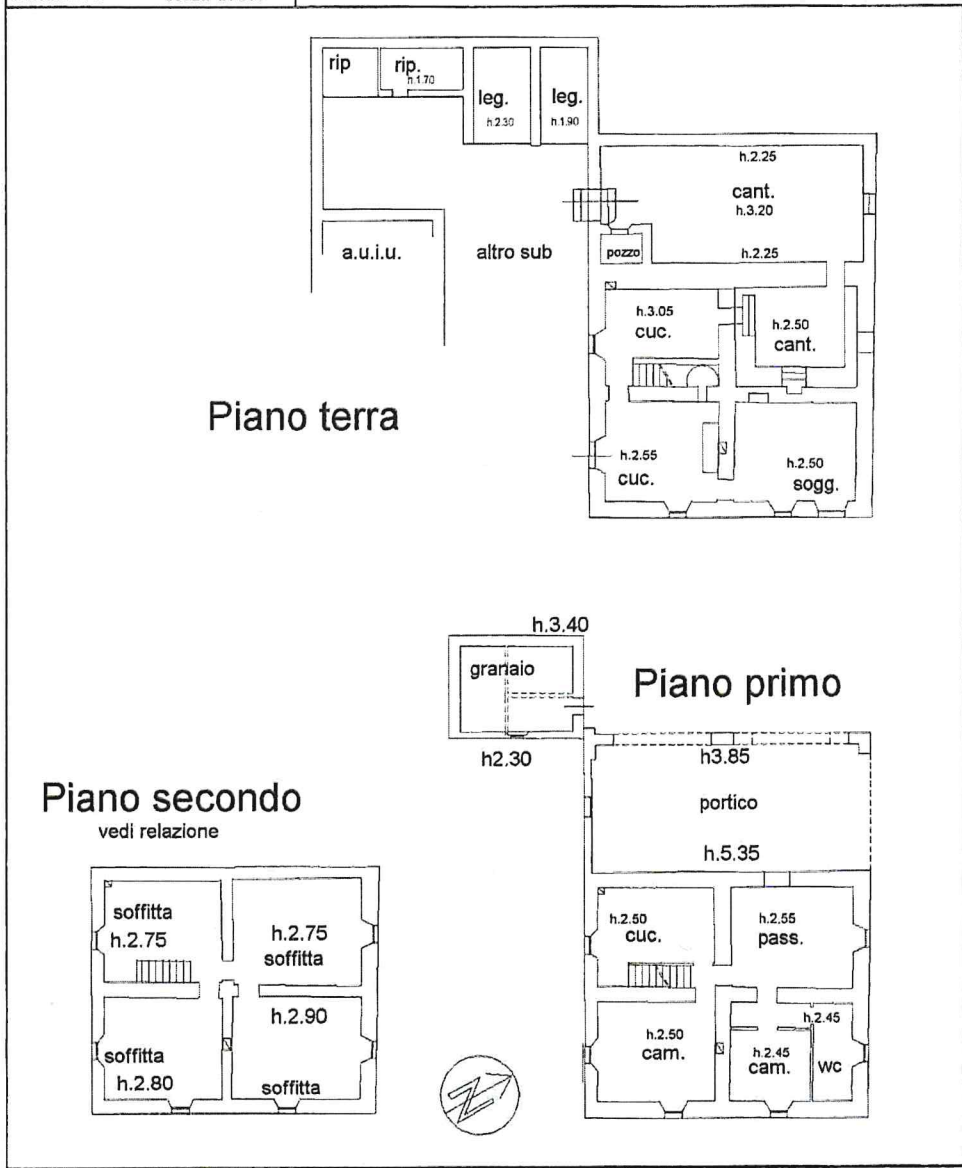

Agenzia del Territorio
CATASTO FABBRICATI
Ufficio Provinciale di
Bologna

Dichiarazione protocollo n. BO0238362 del 08/07/2011	
Planimetria di u.i.u. in Comune di Camugnano	
Via Ceratelle Di Sopra	civ. 118
Identificativi Catastali:	Compilata da: [REDACTED]
Sezione: [REDACTED]	Isritto all'albo: Geometri
Foglio: [REDACTED]	Prov. Bologna
Particella: [REDACTED]	N. 2393
Subalterno: [REDACTED]	

Scheda n. 1 Scala 1:200

in metri

Catasto dei Fabbricati - Situazione al 02/08/2022 - Comune di CAMUGNANO(B572) - < [REDACTED] >
FRAZIONE VERZUNO CERATELLE SOPRA n. 2

Agenzia del Territorio
CATASTO FABBRICATI
Ufficio Provinciale di
Bologna

Scheda n. 1 Scala 1:200

PIANO TERRA

PIANO PRIMO

PIANO TERRA

PIANO PRIMO

10 metri

Catasto dei Fabbricati - Situazione al 02/08/2022 - Comune di CAMUGNANO(B.57) -
FRAZIONE VERZUNO CERATELLE DI SOPRA